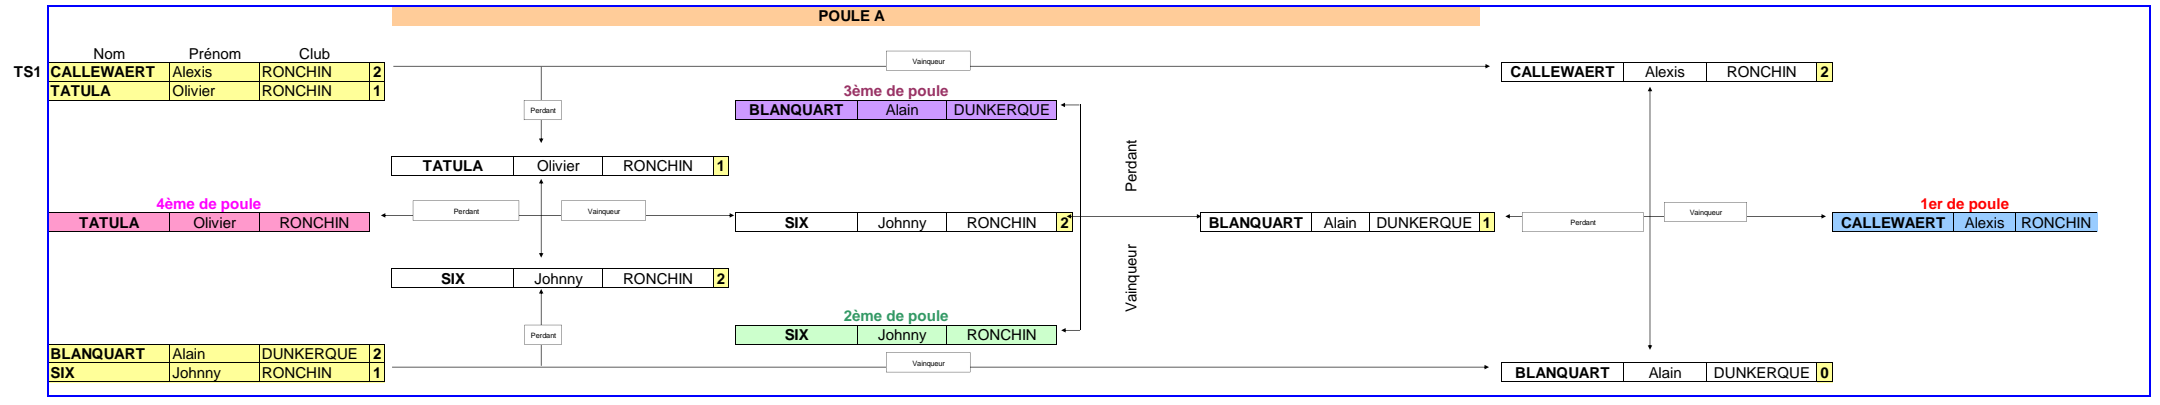

TABLEAU TOURNOI 1 DIVISION 1 - LIGUE NORD PAS DE CALAIS SNOOKER - SAISON 2014/2015

SORTIE POULES :

1/4 (Best of 3)	1/2 (Best of 3 ou 5)	Finale (Best of 3)
1A CALLEWAERT Alexis RONCHIN 2	CALLEWAERT Alexis RONCHIN 3	CALLEWAERT Alexis RONCHIN 0
2C POLY Daniel RONCHIN 0	CALLEWAERT Alexis RONCHIN 3	CALLEWAERT Alexis RONCHIN 0
1D DUTOIT Etienne RONCHIN 1	DORCHIES Jérémy RONCHIN 1	VINCENT Niel RONCHIN 2
2B DORCHIES Jérémy RONCHIN 2	DORCHIES Jérémy RONCHIN 1	VINCENT Niel RONCHIN 2
1C SCHIANCHI Nicolas RONCHIN 2	SCHIANCHI Nicolas RONCHIN 0	VINCENT Niel RONCHIN 2
2A SIX Johnny RONCHIN 0	SCHIANCHI Nicolas RONCHIN 0	VINCENT Niel RONCHIN 2
1B VINCENT Niel RONCHIN 2	VINCENT Niel RONCHIN 3	VINCENT Niel RONCHIN 2
2D BROUX Jean-Marc RONCHIN 0	VINCENT Niel RONCHIN 3	VINCENT Niel RONCHIN 2