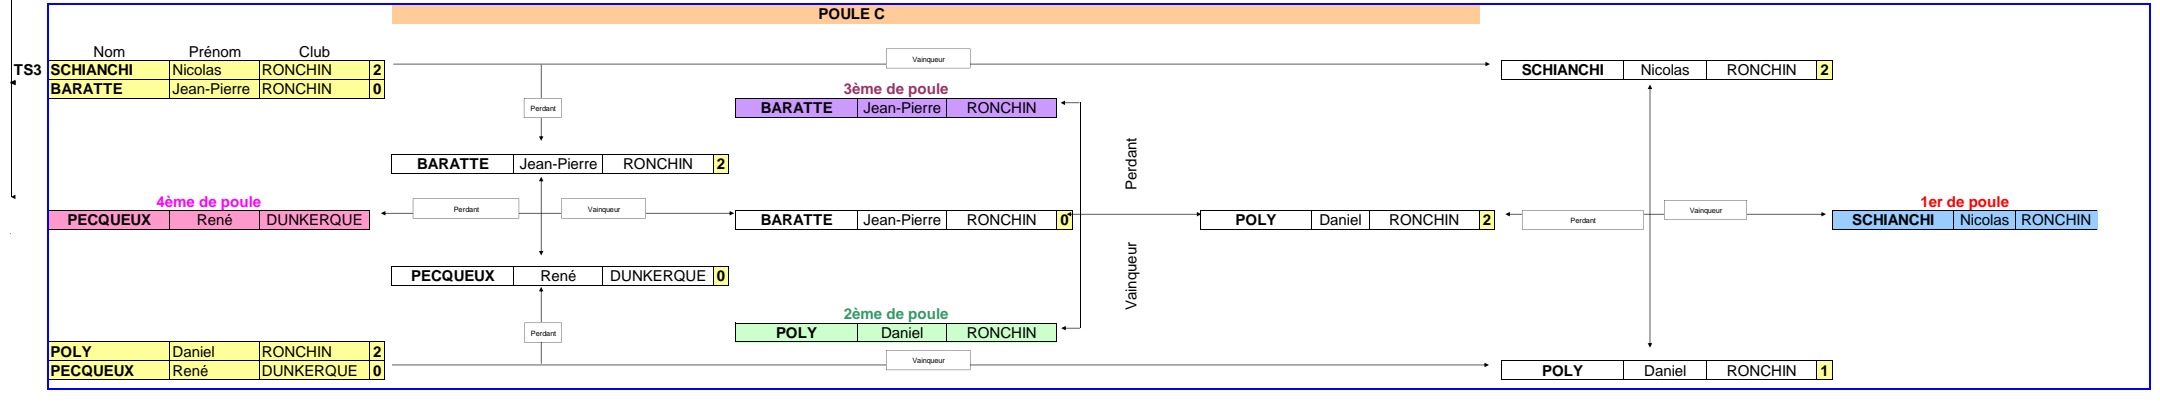

TABLEAU TOURNOI 1 DIVISION 1 - LIGUE NORD PAS DE CALAIS SNOOKER - SAISON 2014/2015

SORTIE POULES :

1/4 (Best of 3)	1/2 (Best of 3 ou 5)	Finale (Best of 3)
1A CALLEWAERT Alexis RONCHIN 2	CALLEWAERT Alexis RONCHIN 3	CALLEWAERT Alexis RONCHIN 0
2C POLY Daniel RONCHIN 0	CALLEWAERT Alexis RONCHIN 3	CALLEWAERT Alexis RONCHIN 0
1D DUTOIT Etienne RONCHIN 1	DORCHIES Jérémy RONCHIN 1	VINCENT Niel RONCHIN 2
2B DORCHIES Jérémy RONCHIN 2	DORCHIES Jérémy RONCHIN 1	VINCENT Niel RONCHIN 2
1C SCHIANCHI Nicolas RONCHIN 2	SCHIANCHI Nicolas RONCHIN 0	VINCENT Niel RONCHIN 2
2A SIX Johnny RONCHIN 0	SCHIANCHI Nicolas RONCHIN 0	VINCENT Niel RONCHIN 2
1B VINCENT Niel RONCHIN 2	VINCENT Niel RONCHIN 3	VINCENT Niel RONCHIN 2
2D BROUX Jean-Marc RONCHIN 0	VINCENT Niel RONCHIN 3	VINCENT Niel RONCHIN 2