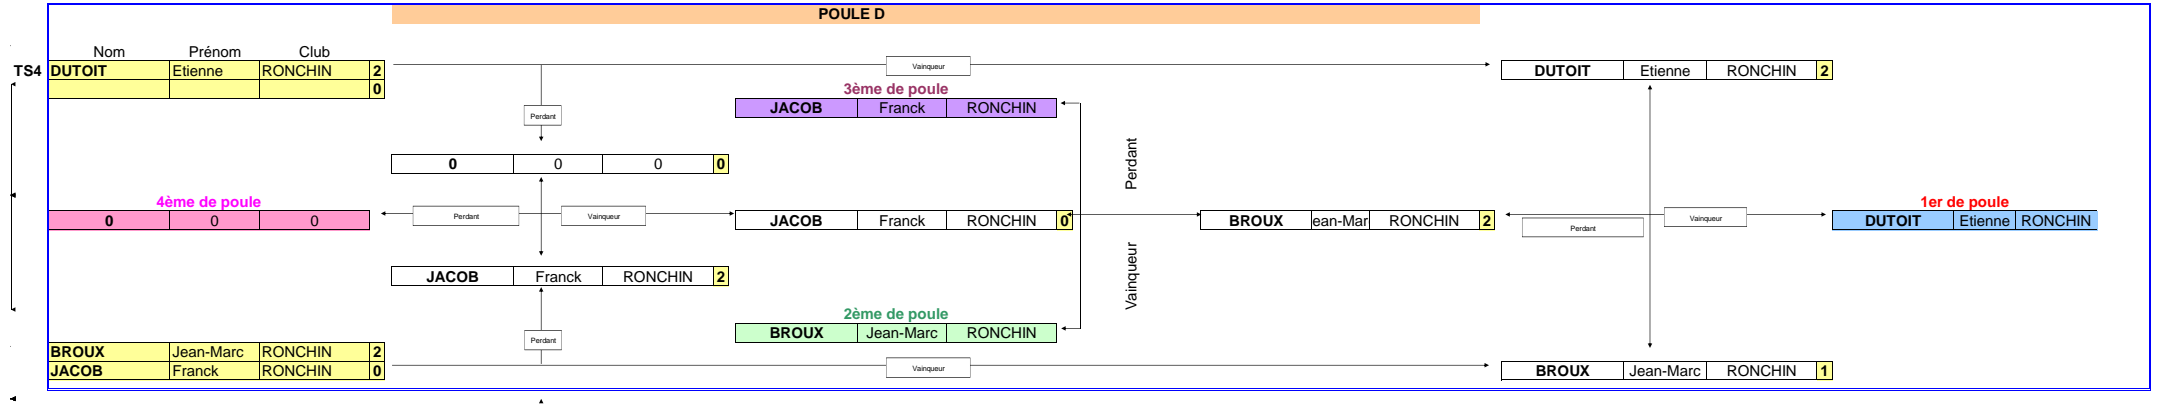

TABLEAU TOURNOI 1 DIVISION 1 - LIGUE NORD PAS DE CALAIS SNOOKER - SAISON 2014/2015

SORTIE POULES :

1/4 (Best of 3)	1/2 (Best of 3 ou 5)	Finale (Best of 3)
1A CALLEWAERT Alexis RONCHIN 2	CALLEWAERT Alexis RONCHIN 3	CALLEWAERT Alexis RONCHIN 0
2C POLY Daniel RONCHIN 0	CALLEWAERT Alexis RONCHIN 3	CALLEWAERT Alexis RONCHIN 0
1D DUTOIT Etienne RONCHIN 1	DORCHIES Jérémy RONCHIN 1	VINCENT Niel RONCHIN 2
2B DORCHIES Jérémy RONCHIN 2	DORCHIES Jérémy RONCHIN 1	VINCENT Niel RONCHIN 2
1C SCHIANCHI Nicolas RONCHIN 2	SCHIANCHI Nicolas RONCHIN 0	VINCENT Niel RONCHIN 2
2A SIX Johnny RONCHIN 0	SCHIANCHI Nicolas RONCHIN 0	VINCENT Niel RONCHIN 2
1B VINCENT Niel RONCHIN 2	VINCENT Niel RONCHIN 3	VINCENT Niel RONCHIN 2
2D BROUX Jean-Marc RONCHIN 0	VINCENT Niel RONCHIN 3	VINCENT Niel RONCHIN 2