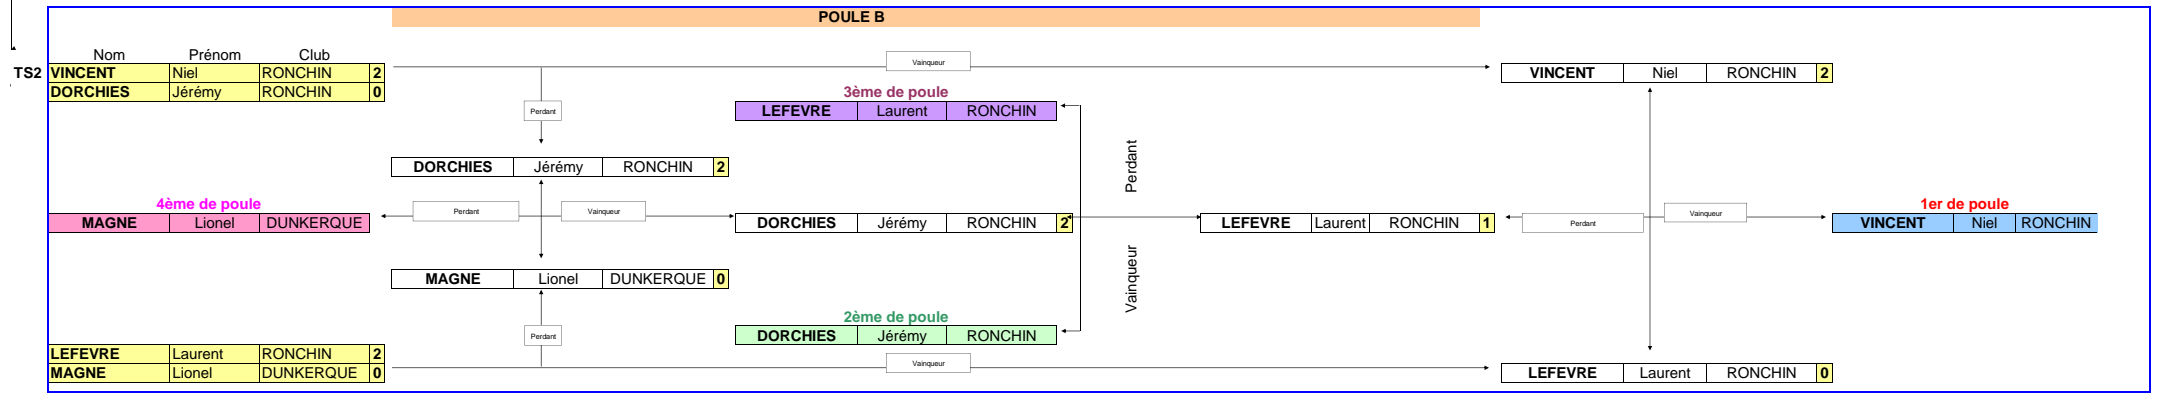

TABLEAU TOURNOI 1 DIVISION 1 - LIGUE NORD PAS DE CALAIS SNOOKER - SAISON 2014/2015

SORTIE POULES :

1/4 (Best of 3)	1/2 (Best of 3 ou 5)	Finale (Best of 3)
1A CALLEWAERT Alexis RONCHIN 2	CALLEWAERT Alexis RONCHIN 3	CALLEWAERT Alexis RONCHIN 0
2C POLY Daniel RONCHIN 0	CALLEWAERT Alexis RONCHIN 3	CALLEWAERT Alexis RONCHIN 0
1D DUTOIT Etienne RONCHIN 1	DORCHIES Jérémy RONCHIN 1	VINCENT Niel RONCHIN 2
2B DORCHIES Jérémy RONCHIN 2	DORCHIES Jérémy RONCHIN 1	VINCENT Niel RONCHIN 2
1C SCHIANCHI Nicolas RONCHIN 2	SCHIANCHI Nicolas RONCHIN 0	VINCENT Niel RONCHIN 2
2A SIX Johnny RONCHIN 0	SCHIANCHI Nicolas RONCHIN 0	VINCENT Niel RONCHIN 2
1B VINCENT Niel RONCHIN 2	VINCENT Niel RONCHIN 3	VINCENT Niel RONCHIN 2
2D BROUX Jean-Marc RONCHIN 0	VINCENT Niel RONCHIN 3	VINCENT Niel RONCHIN 2