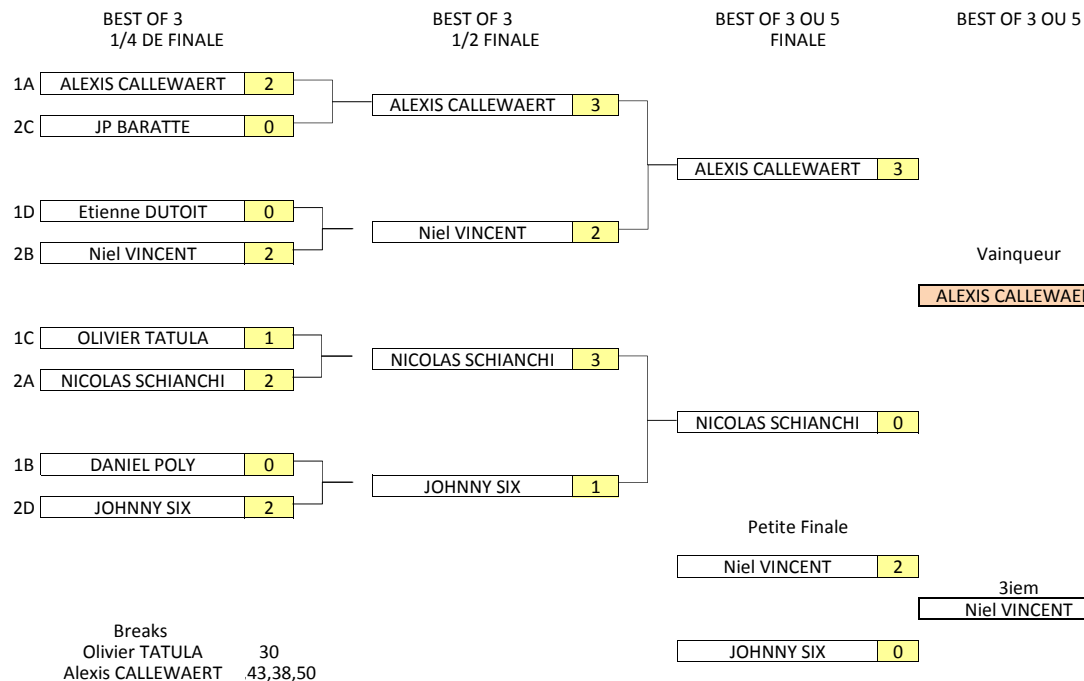

## TOURNOI RANKING 5 - ELITE

**POULE A**

	FW	FL	FA	POS
TS1 ALEXIS CALLEWAERT	2	2	4 1 1,5	1er
Laurent LEFEVRE	0	0	0 2 -1	3iem
Nicolas SCHIANCHI	1	0	1 2 -1	2iem

bis la poule terminée, entrer "ok"

**POULE B**

	FW	FL	FA	POS
TS2 Niel VINCENT	2	0	2 2 0	2iem
Alain BLANQUART	0	0	0 2 -1	3iem
Daniel POLY	2	0	2 0 1	1er

bis la poule terminée, entrer "ok"

**POULE C**

	FW	FL	FA	POS
TS3 Olivier TATULA	2	2	4 0 2	1er
Jean Pierre BARATTE	0	2	2 2 0	2iem
Johan LOREK	0	0	0 4 -2	3iem

bis la poule terminée, entrer "OK"

**POULE D**

	FW	FL	FA	POS
TS4 Johnny SIX	2	0	2 2 0	2iem
Jérémy DORCHIES	0	2	2 3 -1	3iem
Etienne DUTOIT	2	1	3 2 0,5	1er

bis la poule terminée, entrer "OK"

CLASSEMENT                      points

1er	ALEXIS CALLEWAERT	280
2iem	NICOLAS SCHIANCHI	255
3iem	Niel VINCENT	240
4iem	JOHNNY SIX	230
5iem	JP BARATTE	215
	ETIENNE DUTOIT	
	OLIVIER TATULA	
9iem	DANIEL POLY	190
	Alain BLANQUART	
	Jérémy DORCHIES	