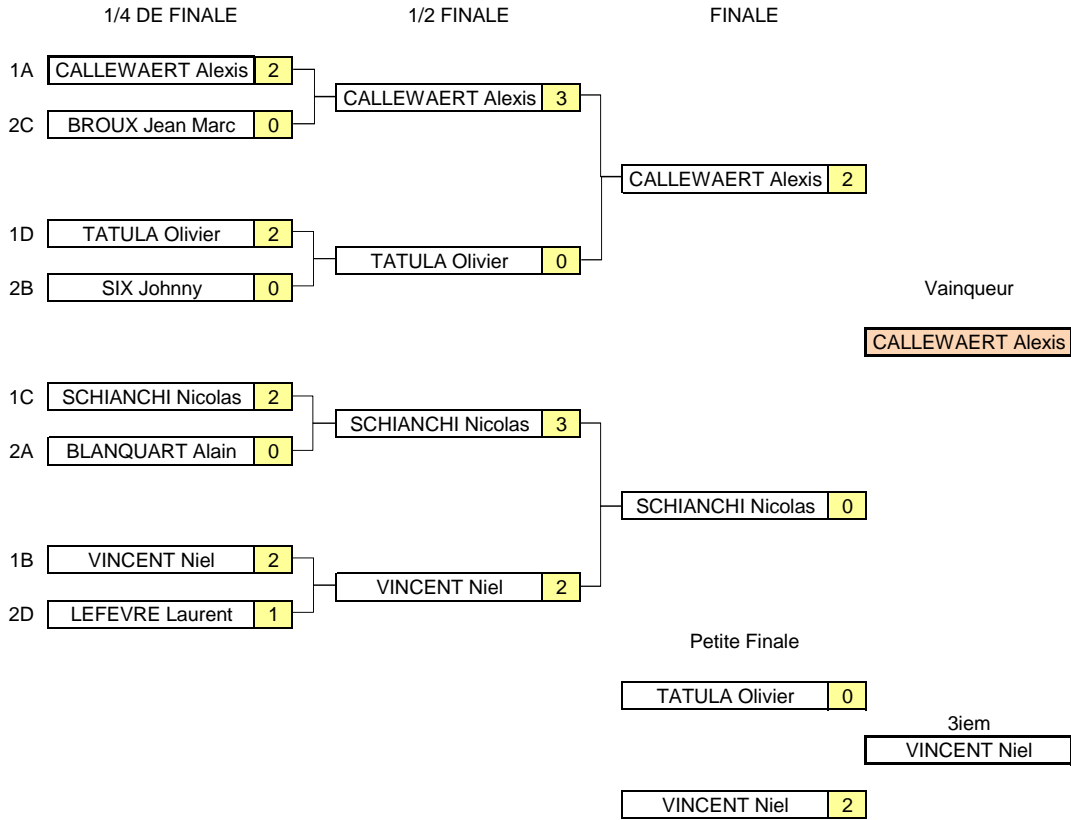

le fois la poule terminée, entrer "ok" ok

POULE C

	FW	FL	FA	POS
BROUX Jean Marc	3	2	0,5	2iem
SCHIANCHI Nicolas	4	1	1,5	1er
BARATTE Jean pierre	0	4	-2	3iem

le fois la poule terminée, entrer "ok" ok

POULE D

	FW	FL	FA	POS
TATULA Olivier	4	1	1,5	1er
POLY Daniel	2	4	-1	3iem
LEFEVRE Laurent	2	3	-0,5	2iem

le fois la poule terminée, entrer "ok" ok

CLASSEMENT points

1er	CALLEWAERT Alexis	280
2iem	SCHIANCHI Nicolas	255
3iem	VINCENT Niel	240
4iem	TATULA Olivier	230
5iem	BROUX Jean Marc	215
	SIX Johnny	
	LEFEVRE Laurent	
9iem	René PECQUEUX	190
	Franck LAMON	
	Jean-Pierre BARATTE	