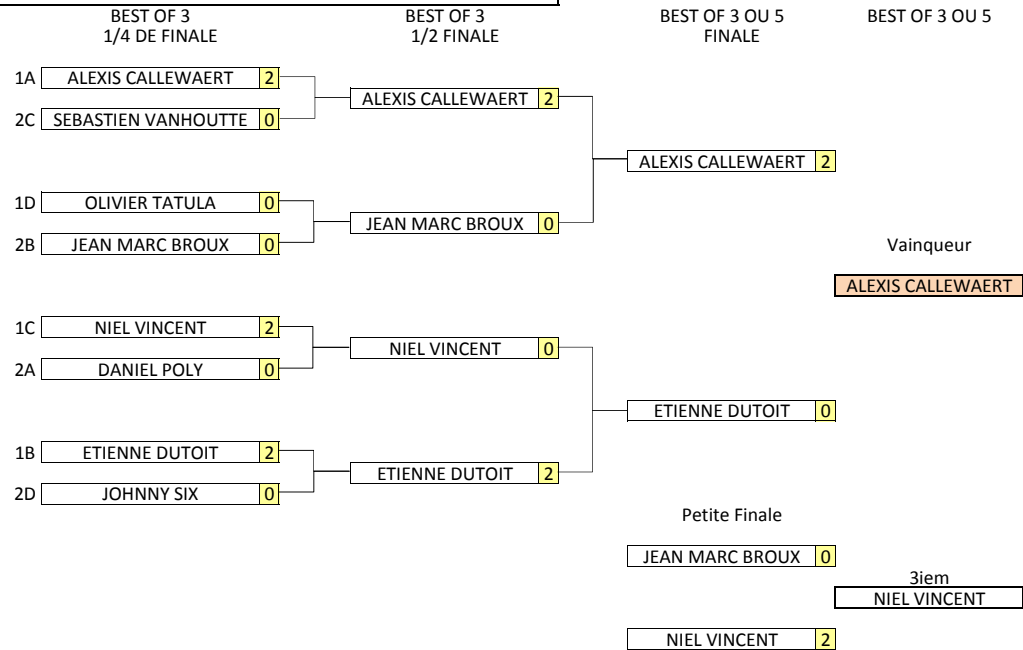

**TOURNOI RANKING 1 - ELITE**

**POULE A**

	FW	FL	FA	POS
ALEXIS CALLEWAERT	2	2	4 0 2	1er
ALAIN BLANQUART	0	0	0 4 -2	3iem
DANIEL POLY	0	2	2 2 0	2iem

fois la poule terminée, entrer "ok" OK

**POULE B**

	FW	FL	FA	POS
ETIENNE DUTOIT	2	2	4 0 2	1er
RENE PECQUEUX	0	0	0 4 -2	3iem
JEAN MARC BROUX	0	2	2 -1	2iem

fois la poule terminée, entrer "ok" OK

**POULE C**

	FW	FL	FA	POS
NIEL VINCENT	2	3	5 0 2,5	1er
EMOS PECQUEUX	0	0	0 4 -2	3iem
SEBASTIEN VANHOUTTE	0	2	2 3 -0,5	2iem

fois la poule terminée, entrer "ok" OK

**POULE D**

	FW	FL	FA	POS
OLIVIER TATULA	2	2	4 1 1,5	1er
JOHNNY SIX	1	2	3 2 0,5	2iem
JEAN PIERRE BARATTE	0	0	0 4 -2	3iem

fois la poule terminée, entrer "ok" OK

BREAKS

ALEXIS	40
DANIEL	34
NIEL	34

**CLASSEMENT** points